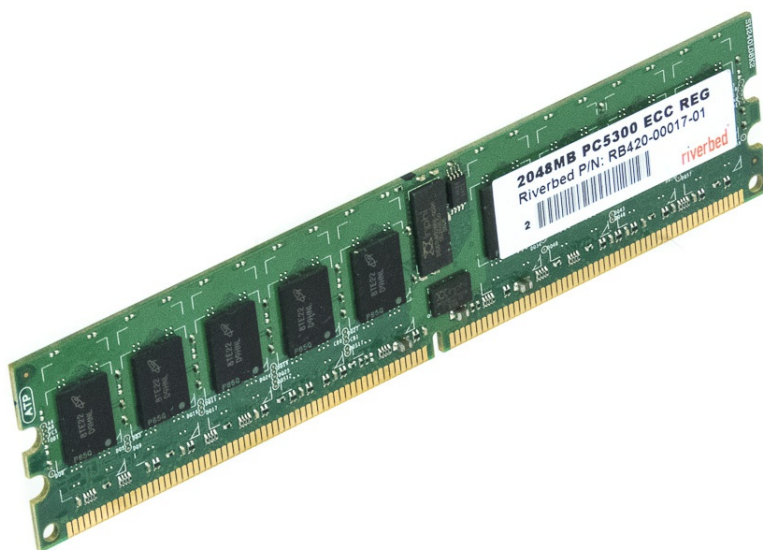

RIVERBED RB420-00017-01 DDR2 2GB PC5300

139,00 zł

netto: 113,01 zł

Zdjęcia produktu

Opis

RIVERBED RB420-00017-01 DDR2 2GB PC5300

- type: DDR2 REG-ECC
- p/n: RB420-00017-01
- capacity: 2GB
- form factor: DIMM
- pins: 240-PIN

Dodatkowy opis

Cena	139,00 zł
EAN	5903864674392
Typ Pamięci RAM	DDR2 ECC
Szybkość modułu	PC2-5300
Rodzaj Pamięci RAM	ECC Registered
Pojemność modułu	2GB
Stan produktu	Odnowiony
Gwarancja	2 lata gwarancji