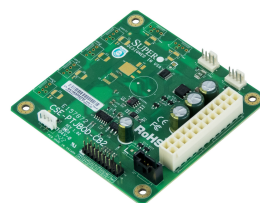

SUPERMICRO CSE-PTJBOD-CB2 POWER BOARD CSE-847

249,00 zł

netto: 202,44 zł

Zdjęcia produktu

Opis

SUPERMICRO CSE-PTJBOD-CB2 POWER BOARD CSE-847

- type: POWER BOARD
- manufacturer: SUPERMICRO
- model: CSE-PTJBOD-CB2
- for: SERVER SUPERMICRO CSE-847

Dodatkowy opis

Cena	249,00 zł
Producent	Supermicro
EAN	672042070381
Typ	Wewnętrzny