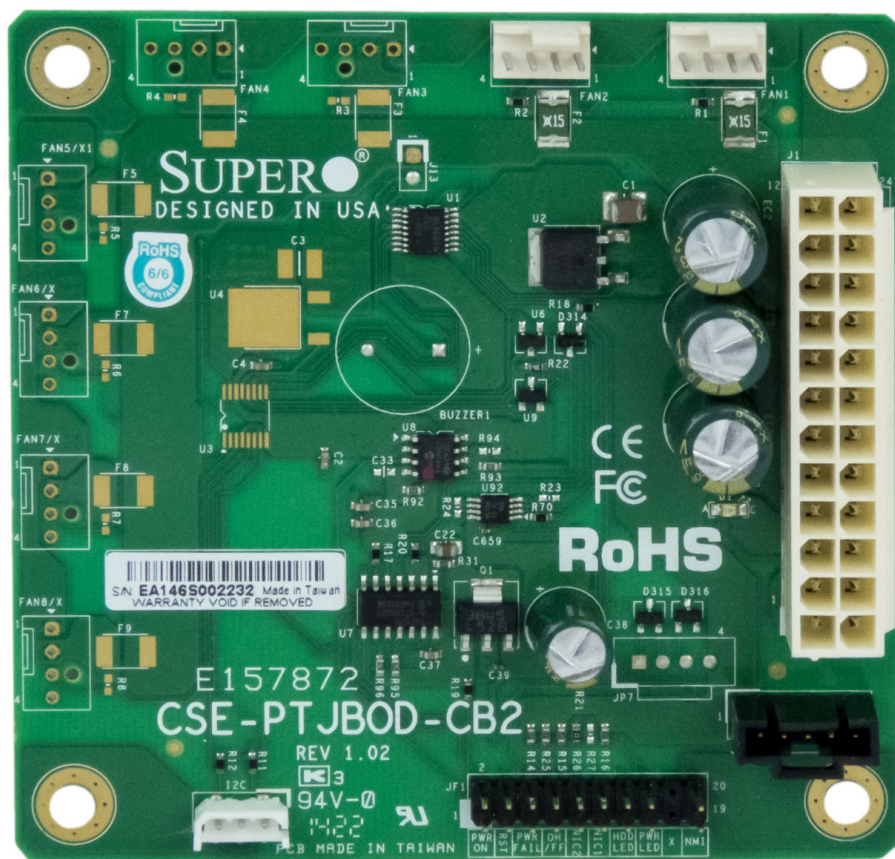

SUPERMICRO CSE-PTJBOD-CB2 POWER BOARD CSE-847

249,00 zł

netto: 202,44 zł

Zdjęcia produktu

Opis

SUPERMICRO CSE-PTJBOD-CB2 POWER BOARD CSE-847

- type: POWER BOARD
- manufacturer: SUPERMICRO
- model: CSE-PTJBOD-CB2
- for: SERVER SUPERMICRO CSE-847

Dodatkowy opis

Cena	249,00 zł
Producent	Supermicro
EAN	672042070381
Typ	Wewnętrzny