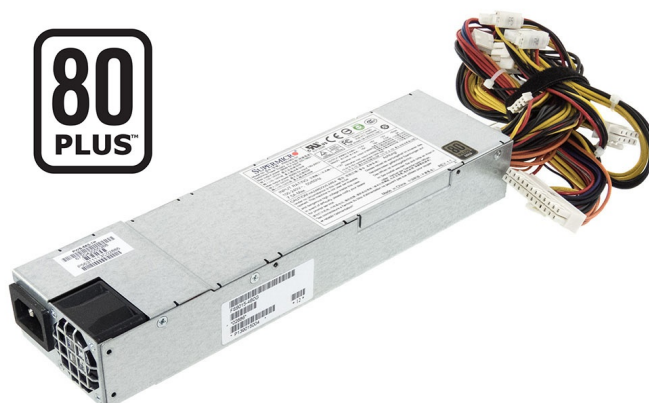

SUPERMICRO CSE-825 CHASSIS 2U + PSU 560W 80+ BACKPLANE

419,00 zł

Zdjęcia produktu

Opis

2U RACK CHASSIS, POWER SUPPLY 560WATT 80PLUS, BACKPLANE + CABLES + COOLING

- brand: SUPERMICRO
- pn: CSE-825
- size: RACK 2U
- caddy: 8x HDD CADDY 3.5"
- cooling: 3x COOLER SUPERMICRO FAN-0094L4
- power supply: SUPERMICRO 560WATT, 80PLUS
- backplane: SUPERMICRO SAS825TQ, 8xPORT SAS/SATA
- cables: 4x CBL-0180L-01 SAS/SATA, 2x CBL0044L SAS/SATA