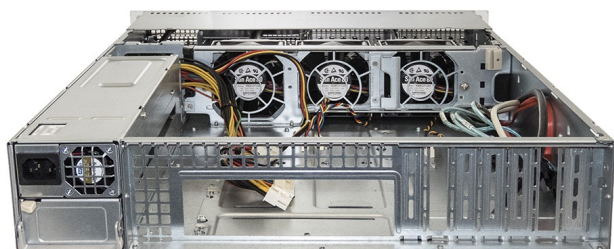

SUPERMICRO CSE-825 CHASSIS 2U + PSU 560W 80+ BACKPLANE

419,00 zł

Zdjęcia produktu

Opis

2U RACK CHASSIS, POWER SUPPLY 560WATT 80PLUS, BACKPLANE + CABLES + COOLING

- brand: SUPERMICRO
- pn: CSE-825
- size: RACK 2U
- caddy: 8x HDD CADDY 3.5"
- cooling: 3x COOLER SUPERMICRO FAN-0094L4
- power supply: SUPERMICRO 560WATT, 80PLUS
- backplane: SUPERMICRO SAS825TQ, 8xPORT SAS/SATA
- cables: 4x CBL-0180L-01 SAS/SATA, 2x CBL0044L SAS/SATA