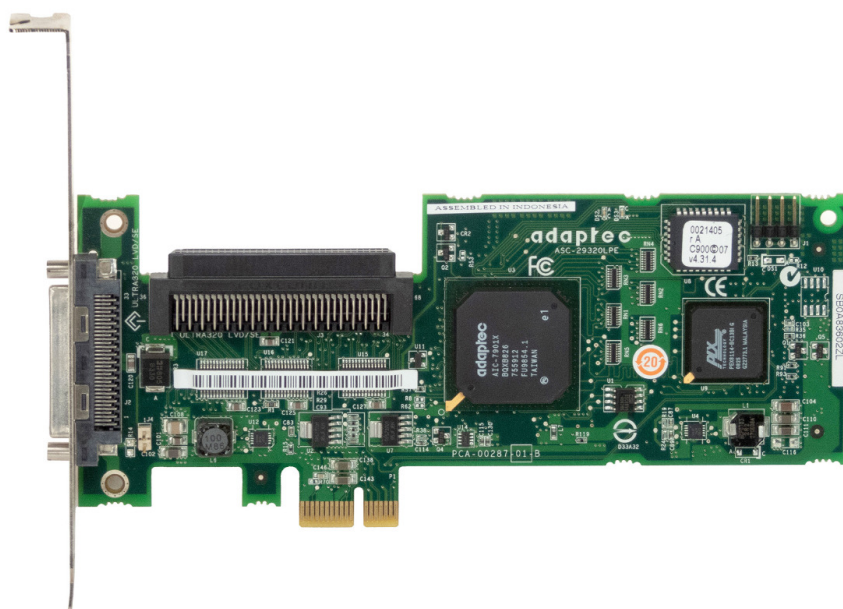

ADAPTEC ASC-29320LPE U320 SCSI PCI-E

1 999,00 zł

netto: 1 625,20 zł

Zdjęcia produktu

Dodatkowy opis

Cena	1 999,00 zł
EAN	5903864640489
Producent	Adaptec
Model	ASC-29320LPE
Typ	SCSI
Data transfer	320 MByte/sec
Złącza wewnętrzne	1x 68-PIN Ultra320
Złącza zewnętrzne	1x 68-PIN VHDCI
Szyna danych / Złącze	PCI-e x1
Profil	Standard
Stan produktu	Nowy