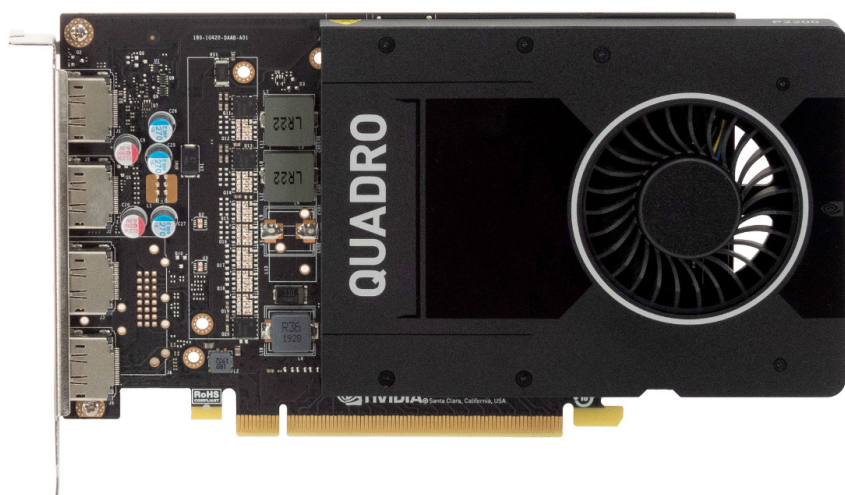

## NVIDIA QUADRO P2200 5GB GDDR5X PCIe 3.0 x16

**1 199,00 zł**

netto: 974,80 zł

### Zdjęcia produktu