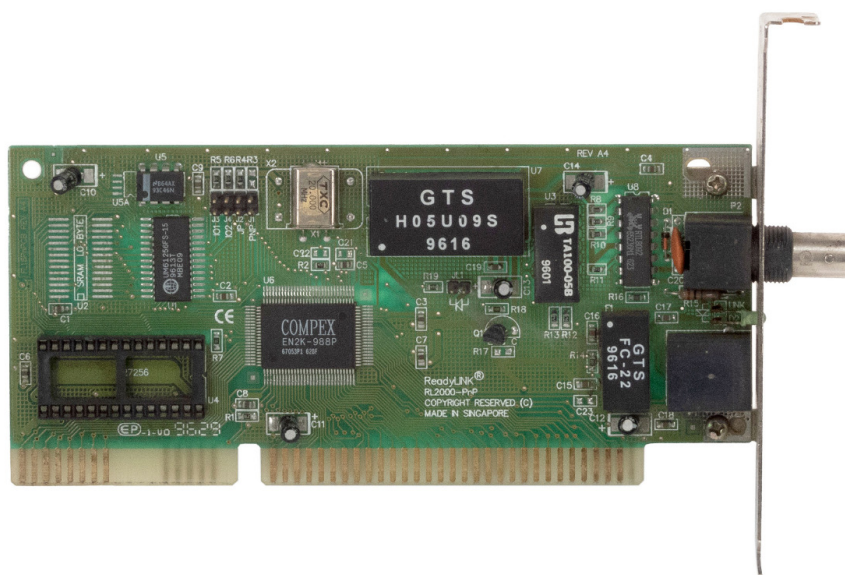

COMPEX ReadyLINK RL2000-PnP 10Mbps ISA

450,00 zł

netto: 365,85 zł

Zdjęcia produktu

Dodatkowy opis

Cena	450,00 zł
EAN	5903864695038
Producent	Compex
Model	RL2000-PnP
Liczba portów	2
Złącza zewnętrzne	1x RJ45, 1x BNC
Data transfer	10Mbps
Szyna danych / Złącze	ISA
Profil	Standard
Stan produktu	Używany
Gwarancja	1 rok gwarancji