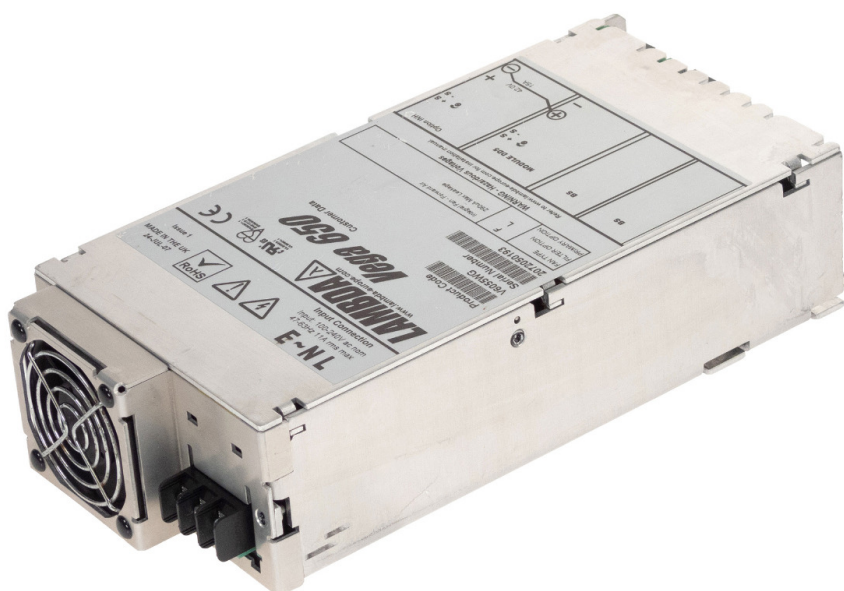

LAMBDA VEGA 650 V6055WG 650W

7 817,00 zł

netto: 6 355,28 zł

Zdjęcia produktu

Dodatkowy opis

Cena	7 817,00 zł
EAN	5903864693553
Producent	Lambda
Part number	V6055WG
Model	VEGA 650
Moc maksymalna (Watt)	650W
Input	100-240V, 47-63Hz, 11A
Stan produktu	Odnowiony
Gwarancja	2 lata gwarancji