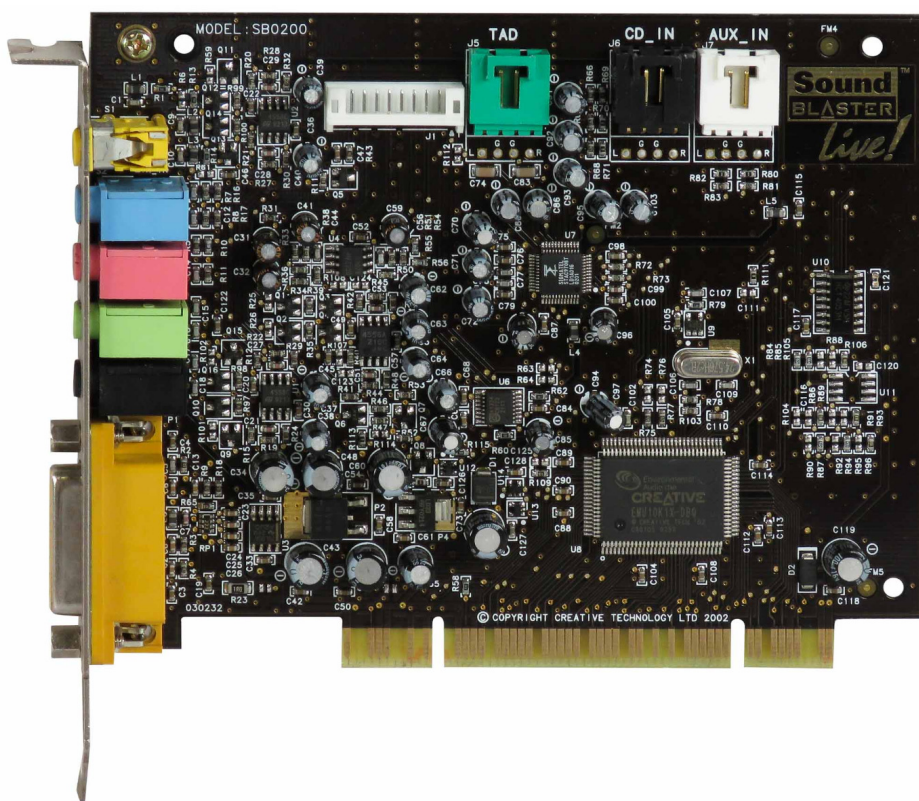

## CREATIVE LABS SB0200 SOUND BLASTER LIVE! 5.1 PCI

**159,00 zł**

netto: 129,27 zł

### Zdjęcia produktu

## Dodatkowy opis

---

Cena	159,00 zł
EAN	713392249581
Typ	Wewnętrzna
Producent	Creative Labs
Model	SB0200
Seria	SOUND BLASTER LIVE!
Chipset	EMU10K1X
Typ złącza	PCI
Złącza zewnętrzne	5x mini-jack, 1x MIDI
Liczba kanałów	5.1
Profil	Standard
Stan produktu	Odnowiony
Gwarancja	2 lata gwarancji