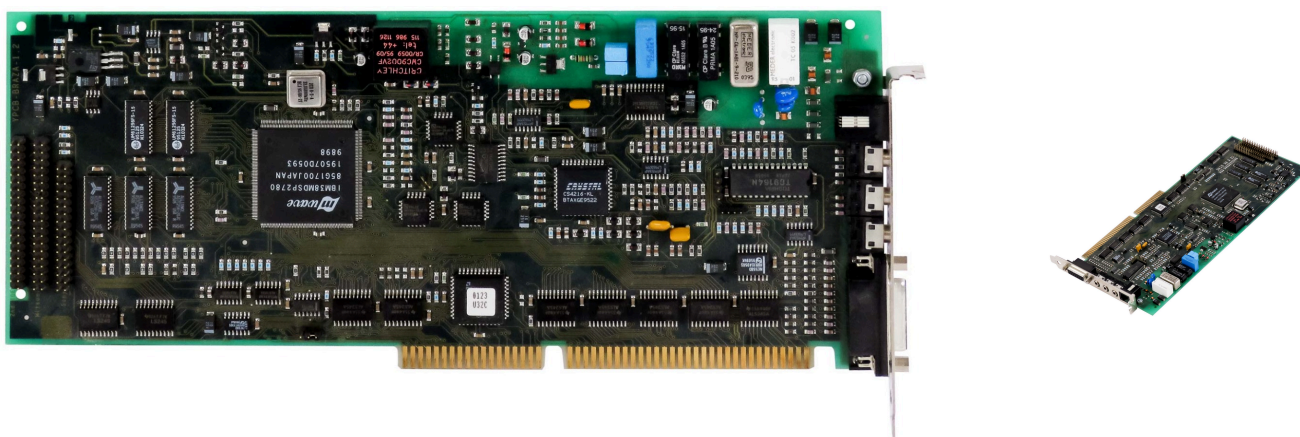

PINNACLE SYSTEMS LAHCON34-ISA-1 ISA

499,00 zł

netto: 405,69 zł

Zdjęcia produktu

Dodatkowy opis

Cena	499,00 zł
EAN	5903864661378
Producent	Pinnacle Systems
Model	LAHCON34-ISA-1
Typ złącza	ISA
Złącza zewnętrzne	MIDI/GAME, 3x AUDIO MINI-JACK, 1x RJ11
Profil	Standard
Stan produktu	Używany
Gwarancja	1 rok gwarancji