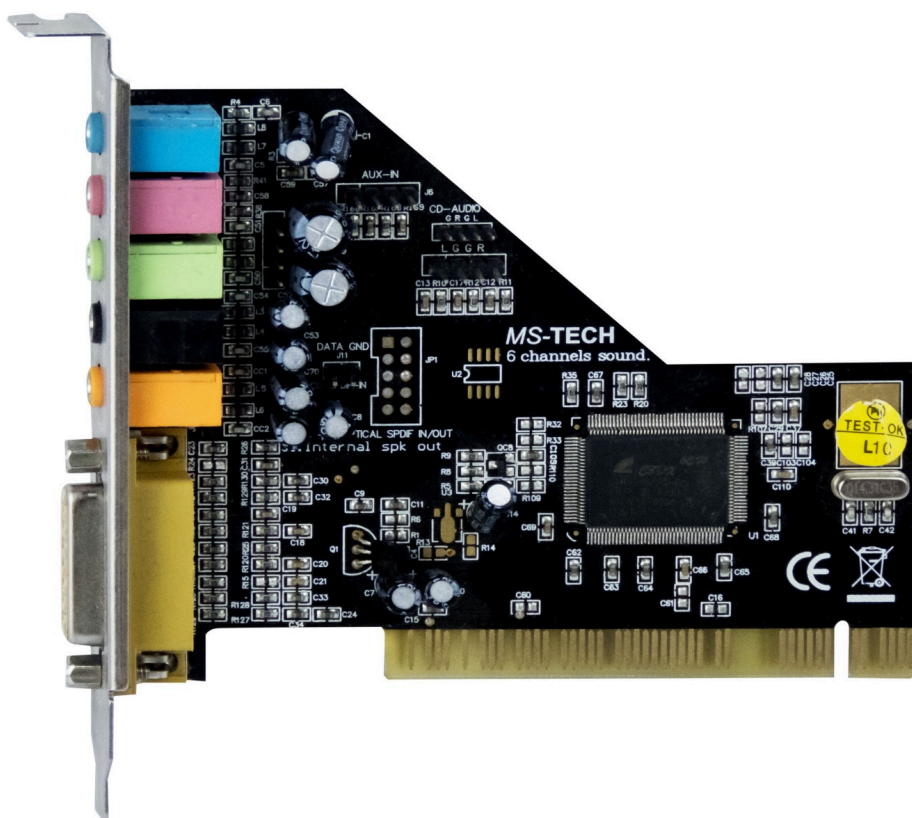

MS-TECH CL-S8738-6CH CMI8738/PCI-6ch-LX 5.1 PCI

99,00 zł

netto: 80,49 zł

Zdjęcia produktu

Dodatkowy opis

Cena	99,00 zł
EAN	5903864641608
Typ	Wewnętrzna
Producent	MS-Tech
Model	CL-S8738-6CH
Chipset	CMI8738/PCI-6ch-LX
Typ złącza	PCI
Złącza zewnętrzne	LINE IN, MIC, FRONT OUT, REAR OUT, BASS/CENTER, MIDI/GAME
Profil	Standard
Stan produktu	Nowy
Gwarancja	3 lata gwarancji