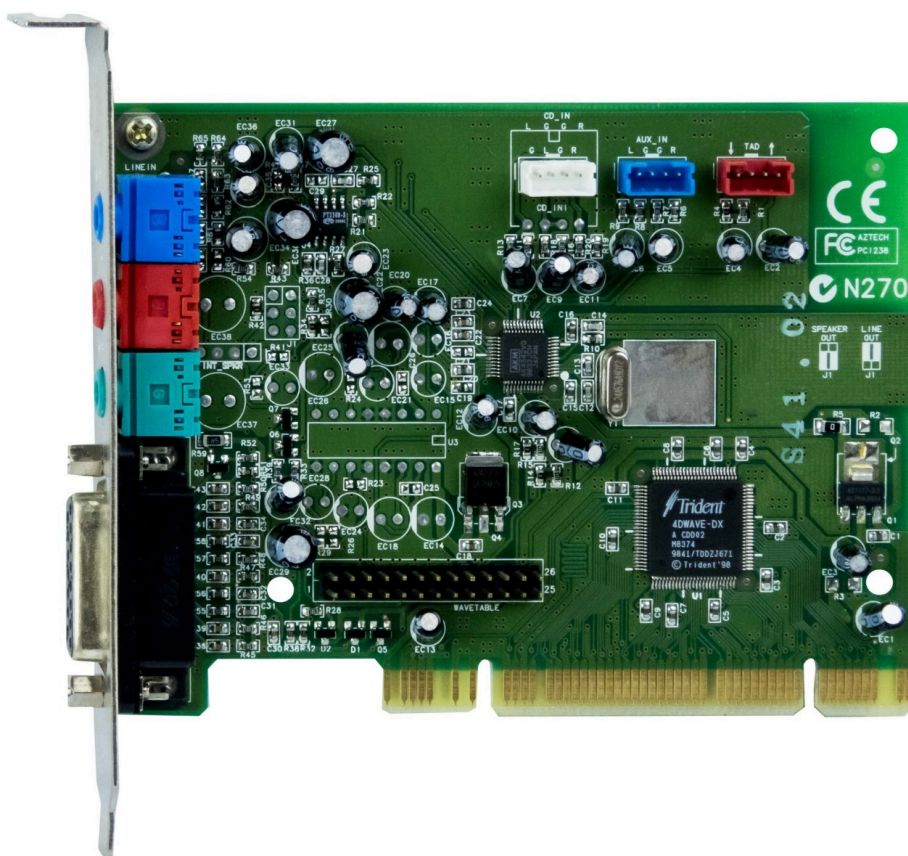

AZTECH PCI238 4DWAVE-DX PCI MIDI

165,00 zł

netto: 134,15 zł

Zdjęcia produktu

Opis

AZTECH PCI238 4DWAVE-DX PCI MIDI

- type: INTERNAL SOUND CARD
- manufacturer: AZTECH
- model: PCI238
- chipset: 4DWAVE-DX
- bus interface: PCI
- external ports: MIDI, LINE OUT, MIC, LINE IN
- profile: STANDARD

Dodatkowy opis

Cena	165,00 zł
Producent	Aztech
EAN	5903864638615
Typ	Wewnętrzny
Typ gniazda	PCI
Stan produktu	Nowy