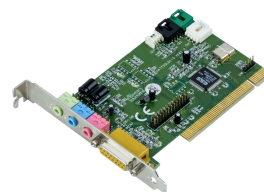

## TERRATEC PROMEDIA TTSOLO1-S VER1.2 PCI

**89,00 zł**

netto: 89,00 zł

## Dodatkowy opis

---

Cena	89,00 zł
EAN	5903864638493
Typ	Wewnętrzna
Producent	Terratec
Typ złącza	PCI
Złącza zewnętrzne	GAME/MIDI , SPEAKER , AUDIO LINE-IN , LINE-OUT
Profil	Standard
Stan produktu	Nowy
Gwarancja	3 lata gwarancji