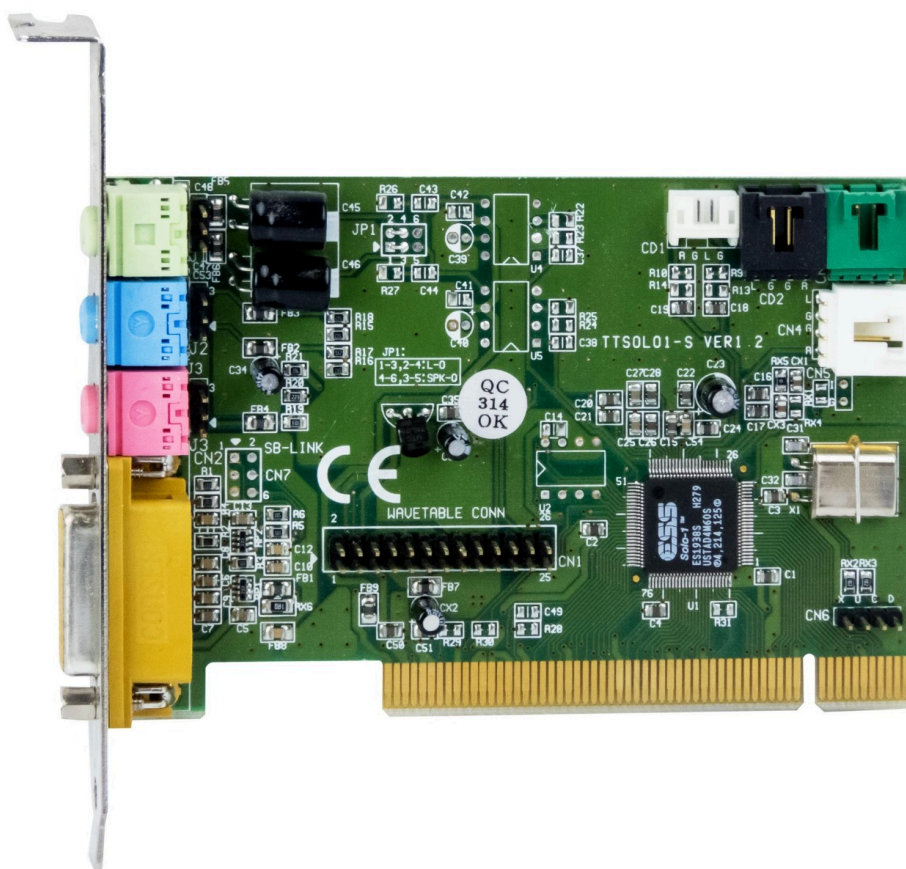

## TERRATEC PROMEDIA TTSOLO1-S VER1.2 PCI

**89,00 zł**

netto: 89,00 zł

### Zdjęcia produktu

## Dodatkowy opis

---

Cena	89,00 zł
EAN	5903864638493
Typ	Wewnętrzna
Producent	Terratec
Typ złącza	PCI
Złącza zewnętrzne	GAME/MIDI , SPEAKER , AUDIO LINE-IN , LINE-OUT
Profil	Standard
Stan produktu	Nowy
Gwarancja	3 lata gwarancji