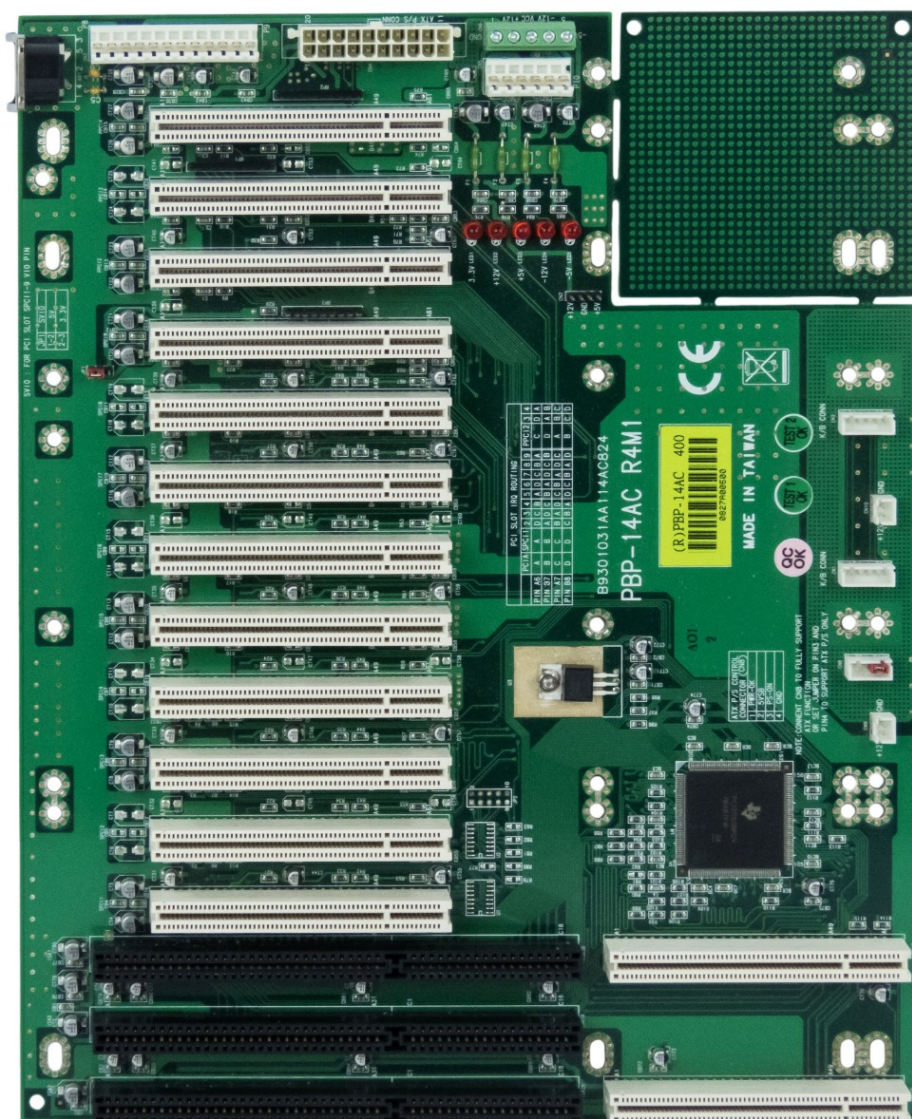

PORTWELL PBP-14AC R4M1 PCI ISA

750,00 zł

netto: 609,76 zł

Zdjęcia produktu

Opis

PORTWELL PBP-14AC R4M1 PCI ISA

- type: BACKPLANE

- manufacturer: PORTWELL
- model: PBP-14AC R4M1
- connectors: 3x ISA, 14x PCI
- power connector: ATX