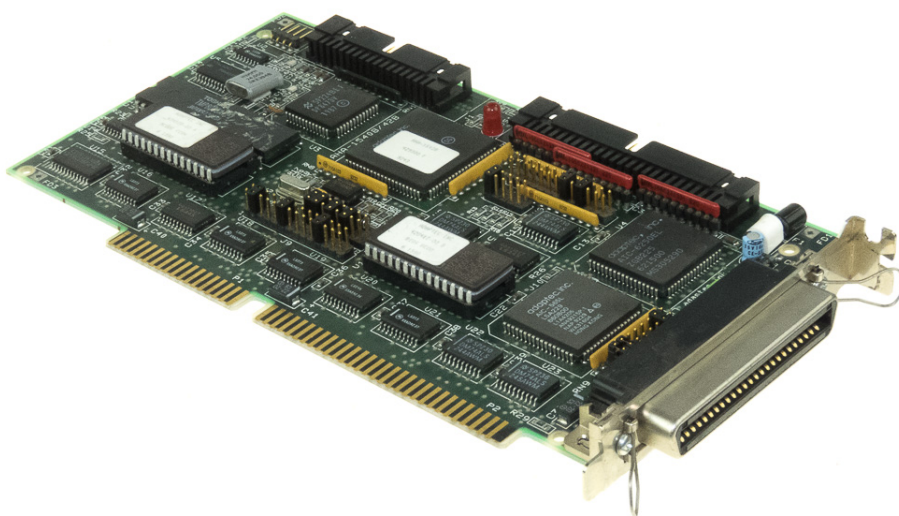

ADAPTEC AHA-1542B SCSI ISA

379,00 zł

netto: 308,13 zł

Zdjęcia produktu

Opis

ADAPTEC AHA-1542B SCSI ISA

- type: CONTROLLER SCSI
- brand: ADAPTEC
- model: AHA-1542B
- internal connectors: SCSI 50-pin
- external connectors: SCSI
- data transfer rate: 10 Mbps
- cache: 64KB
- bus: ISA
- profile: STANDARD

Dodatkowy opis

Cena	379,00 zł
Producent	Adaptec
Stan produktu	Odnowiony
Gwarancja	2 lata gwarancji