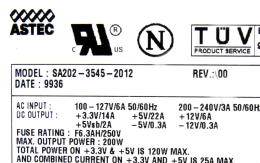

ASTEC SA202-3545-2012 200W MOLEX FDD

100,00 zł

netto: 81,30 zł

Zdjęcia produktu

Opis

ASTEC SA202-3545-2012 200W MOLEX FDD

- type: POWER SUPPLY
- manufacturer: ASTEC
- model: SA202-3545-2012
- power: 200 WATT
- connectors: ATX 20-pin, 4x MOLEX, FDD

Dodatkowy opis

Cena	100,00 zł
Typ zasilacza	Non Hot Swap
Producent	Astec
Moc maksymalna (Watt)	200
Przewody	ATX 20-pin, 4x MOLEX, FDD
Stan produktu	Odnowiony
Gwarancja	2 lata gwarancji