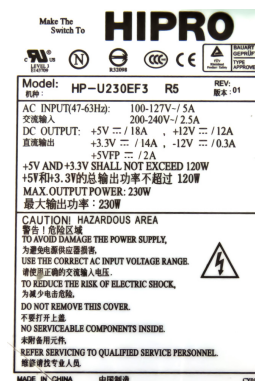

HIPRO HP-U2300EF3 R5 230W

300,00 zł

netto: 243,90 zł

Zdjęcia produktu

Opis

HIPRO HP-U2300EF3 R5 230W

- type: POWER SUPPLY
- manufacturer: HIPRO
- model: HP-U2300EF3 R5
- power: 230 WATT
- connectors: ATX 20-pin, 4x MOLEX