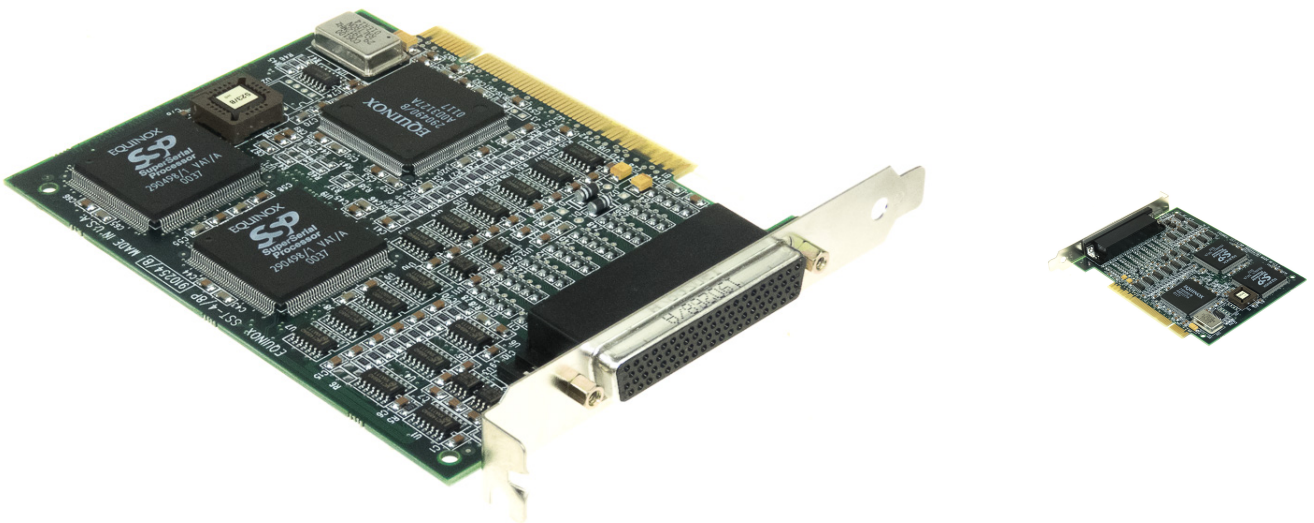

IBM 37L1426 SERIAL I/O SST 8PORT DB ADAPTER PCI 37L1442

699,00 zł

netto: 568,29 zł

Zdjęcia produktu

Opis

IBM 37L1426 SERIAL I/O SST 8PORT DB ADAPTER PCI 37L1442

- type: SERIAL I/O SST 8PORT DB ADAPTER
- brand: IBM
- fru: 37L1426
- p/n: 37L1442
- bus: PCI
- profile: STANDARD