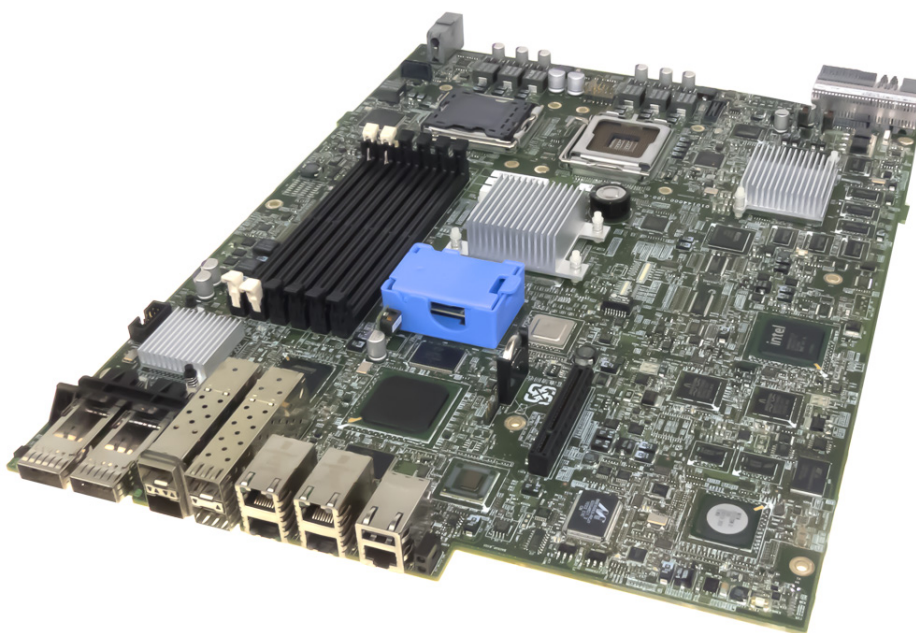

NETAPP 110-00136+E2 s.771 DDR2

1 200,00 zł

netto: 975,61 zł

Zdjęcia produktu

Opis

NETAPP 110-00136+E2 s.771 DDR2

- type: MOTHERBOARD
- manufacturer: NETAPP
- model: 110-00136+E2
- socket: 2x 771
- memory: 6x DDR2
- expansion slots: PCI-E

Dodatkowy opis

Cena	1 200,00 zł
Stan produktu	Odnowiony
EAN	5903864670134
Producent	NetApp
Socket	771 (Socket J)
Gwarancja	2 lata gwarancji