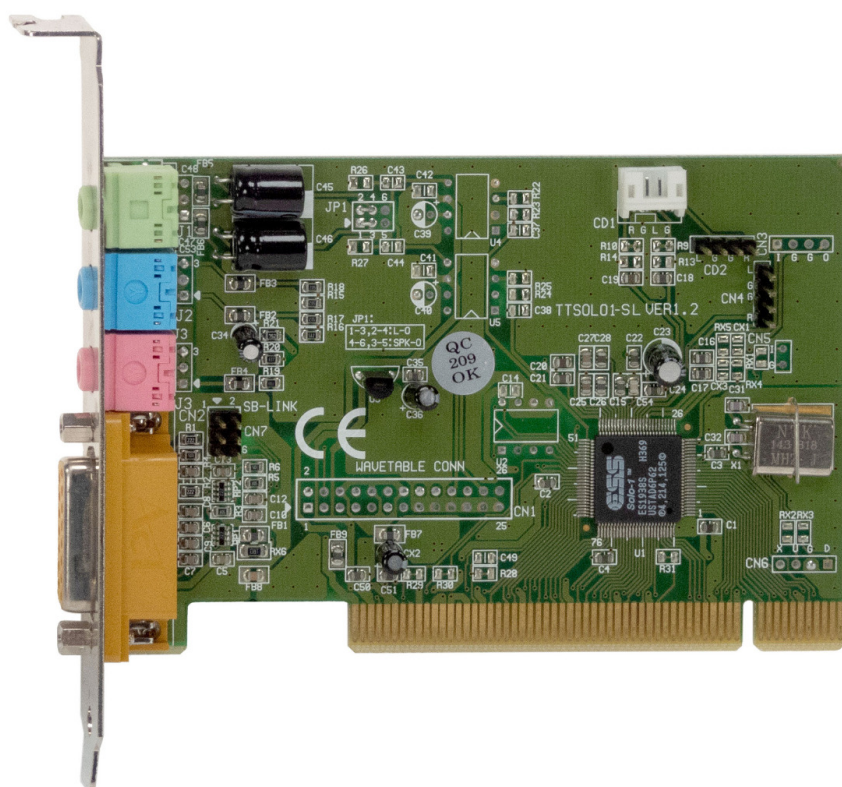

TERRATEC PROMEDIA TTSOLO1-SL VER1.2 PCI

149,00 zł

netto: 121,14 zł

Zdjęcia produktu

Dodatkowy opis

Cena	149,00 zł
EAN	5903864685701
Typ	Wewnętrzna
Producent	Terratec
Model	TTSOLO1-SL VER1.2
Chipset	ESS SOLO1 ES1938S
Typ złącza	PCI
Złącza wewnętrzne	CD
Złącza zewnętrzne	GAME/MIDI , SPEAKER , AUDIO LINE-IN , LINE-OUT
Profil	Standard
Stan produktu	Nowy
Gwarancja	3 lata gwarancji