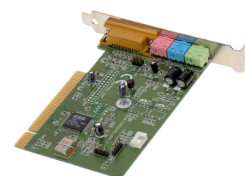

TERRATEC PROMEDIA TTSOLO1-SL VER1.2 PCI

149,00 zł

netto: 121,14 zł

Zdjęcia produktu

Dodatkowy opis

Cena	149,00 zł
EAN	5903864685701
Typ	Wewnętrzna
Producent	Terratec
Model	TTSOLO1-SL VER1.2
Chipset	ESS SOLO1 ES1938S
Typ złącza	PCI
Złącza wewnętrzne	CD
Złącza zewnętrzne	GAME/MIDI , SPEAKER , AUDIO LINE-IN , LINE-OUT
Profil	Standard
Stan produktu	Nowy
Gwarancja	3 lata gwarancji