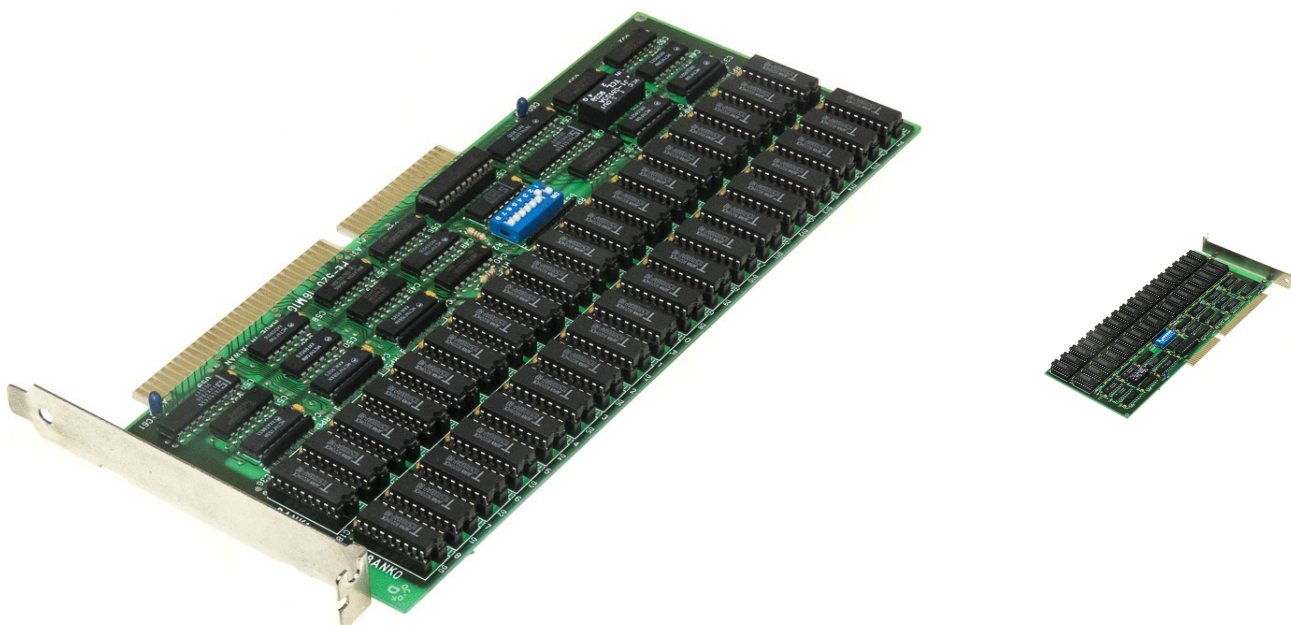

## MEMORY BOARD PE-520 16M10 DRAM

**369,00 zł**

netto: 300,00 zł

### Zdjęcia produktu

#### MEMORY BOARD PE-520 16M10 DRAM

- type: MEMORY BOARD
- model: PE-520 16M10
- type memory: DRAM