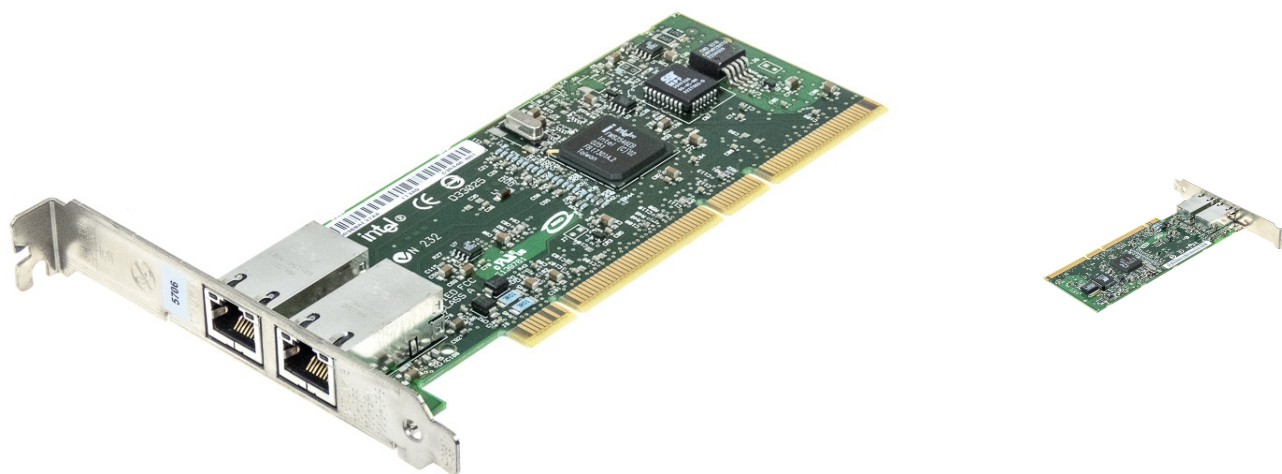

IBM 00P4289 1Gb DUAL PORT RJ-45 ETHERNET PCIX C30440-001

90,00 zł

netto: 73,17 zł

Zdjęcia produktu

Opis

IBM 00P4289 1Gb DUAL PORT RJ-45 ETHERNET PCIX C30440-001

- type: NETWORK CARD
- brand: IBM
- pn: 00P4289
- intel pn: C30440-001
- interface: DUAL PORT RJ-45
- bus: PCI-X
- speed: 10/100/1000 Mbps

Dodatkowy opis

Cena	90,00 zł
Producent	IBM
EAN	662131839883
Porty we/wy	10/100/1000 Mbit/s
Typ gniazda	PCI-X
Stan produktu	Nowy
Gwarancja	3 lata gwarancji