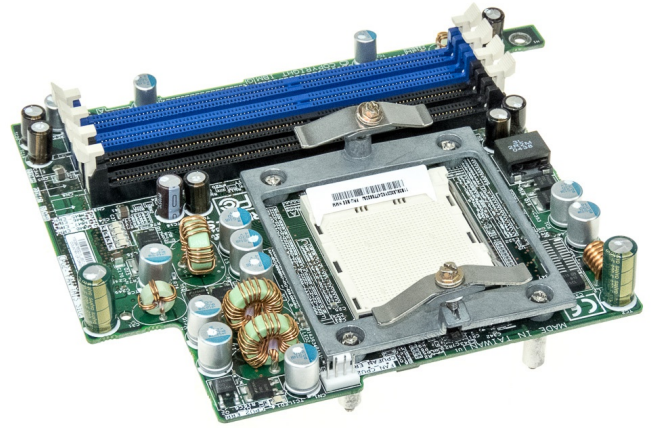

IBM 25R4949 K85AE REF3-SVT S940 DDR + 25R4941 + 31R2471 Intellistation A Pro

1 900,00 zł

netto: 1 544,72 zł

Zdjęcia produktu

Opis

IBM 25R4949 K85AE REF3-SVT S940 DDR + 25R4941 + 31R2471 Intellistation A Pro

- **MOTHERBOARD:**

- brand: IBM
- fru: 25R4949
- model: K85AE REF3-SVT
- socket: 940
- memory: DDR / 4 SLOTS
- back panel: PS/2, LPT, COM, FIREWIRE, USB, RJ-45, AUDIO I/O
- compatibility: Intellistation A Pro

- **RISERBOARD:**

- brand: IBM
- fru: 25R4941
- model: K85AE REF3-SVT
- expansion slots/interfaces: Sx SCSI 68P, 3x PCI-X, PCI-E x16

- **CPU PROCESSOR BOARD:**

- brand: IBM
- fru: 31R2471
- model: K85AE REF3-SVT
- socket: 940
- memory: DDR / 4 SLOTS