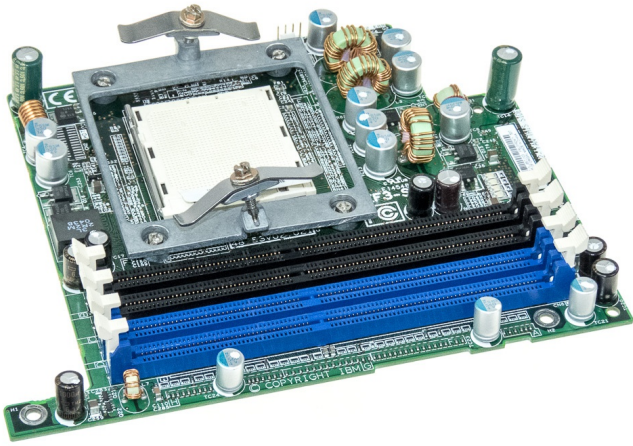

IBM 25R4949 K85AE REF3-SVT S940 DDR + 25R4941 + 31R2471 Intellistation A Pro

1 900,00 zł

netto: 1 544,72 zł

Zdjęcia produktu

Opis

IBM 25R4949 K85AE REF3-SVT S940 DDR + 25R4941 + 31R2471 Intellistation A Pro

- **MOTHERBOARD:**

- brand: IBM
- fru: 25R4949
- model: K85AE REF3-SVT
- socket: 940
- memory: DDR / 4 SLOTS
- back panel: PS/2, LPT, COM, FIREWIRE, USB, RJ-45, AUDIO I/O
- compatibility: Intellistation A Pro

- **RISERBOARD:**

- brand: IBM
- fru: 25R4941
- model: K85AE REF3-SVT
- expansion slots/interfaces: Sx SCSI 68P, 3x PCI-X, PCI-E x16

- **CPU PROCESSOR BOARD:**

- brand: IBM
- fru: 31R2471
- model: K85AE REF3-SVT
- socket: 940
- memory: DDR / 4 SLOTS