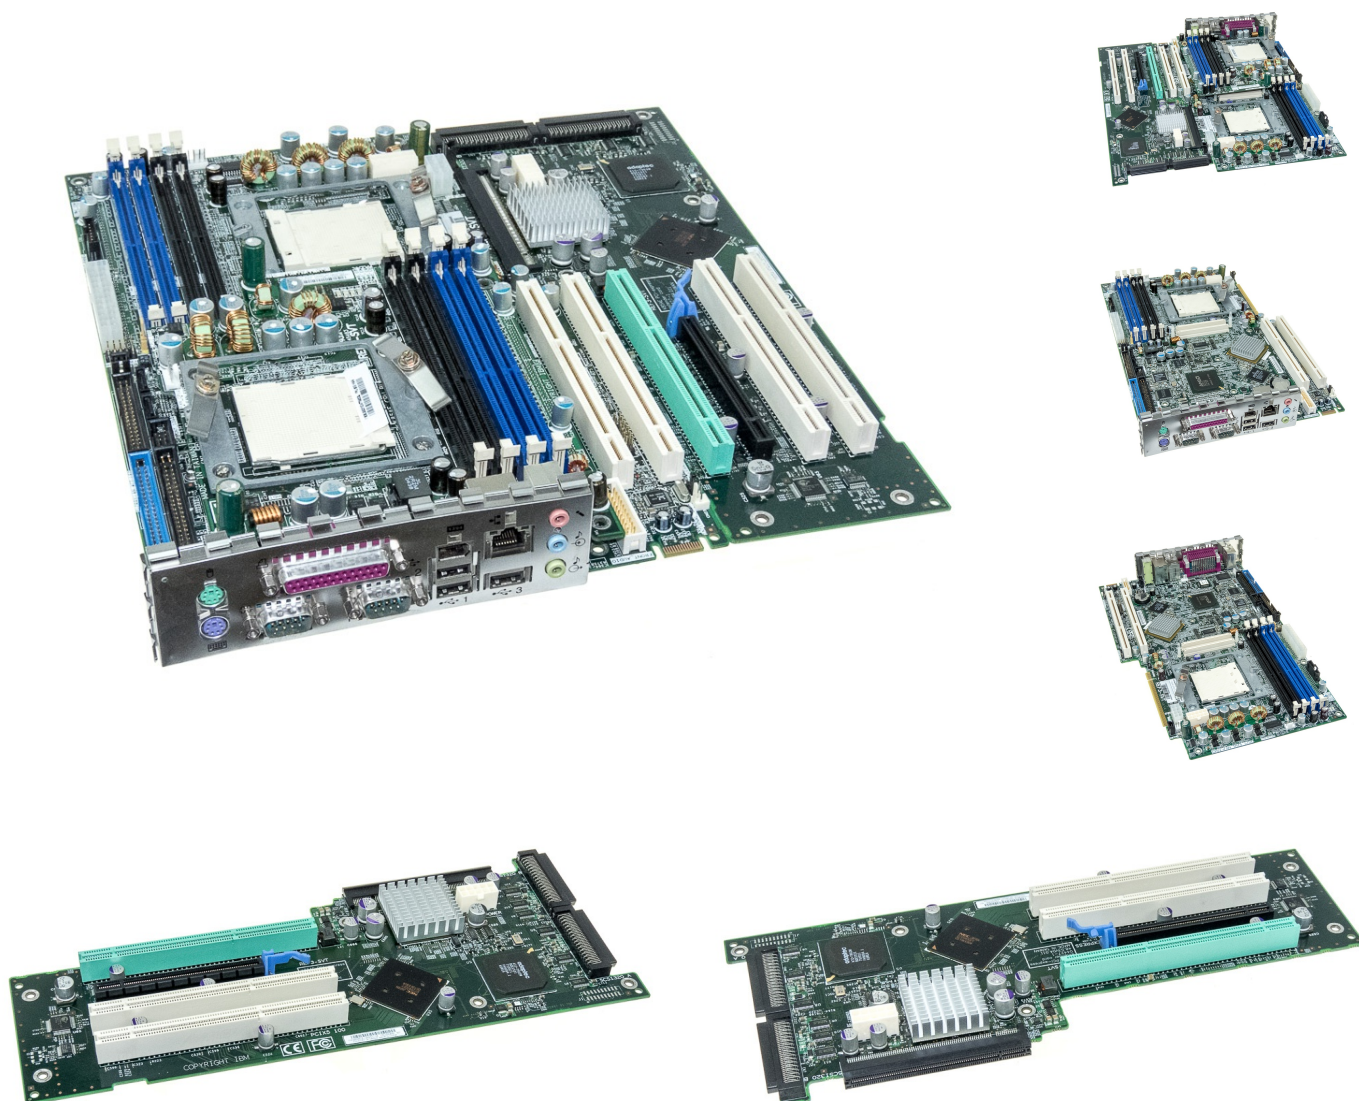

IBM 25R4949 K85AE REF3-SVT S940 DDR + 25R4941 + 31R2471 Intellistation A Pro

1 900,00 zł

netto: 1 544,72 zł

Zdjęcia produktu

Opis

IBM 25R4949 K85AE REF3-SVT S940 DDR + 25R4941 + 31R2471 Intellistation A Pro

- **MOTHERBOARD:**

- brand: IBM
- fru: 25R4949
- model: K85AE REF3-SVT
- socket: 940
- memory: DDR / 4 SLOTS
- back panel: PS/2, LPT, COM, FIREWIRE, USB, RJ-45, AUDIO I/O
- compatibility: Intellistation A Pro

- **RISERBOARD:**

- brand: IBM
- fru: 25R4941
- model: K85AE REF3-SVT
- expansion slots/interfaces: Sx SCSI 68P, 3x PCI-X, PCI-E x16

- **CPU PROCESSOR BOARD:**

- brand: IBM
- fru: 31R2471
- model: K85AE REF3-SVT
- socket: 940
- memory: DDR / 4 SLOTS