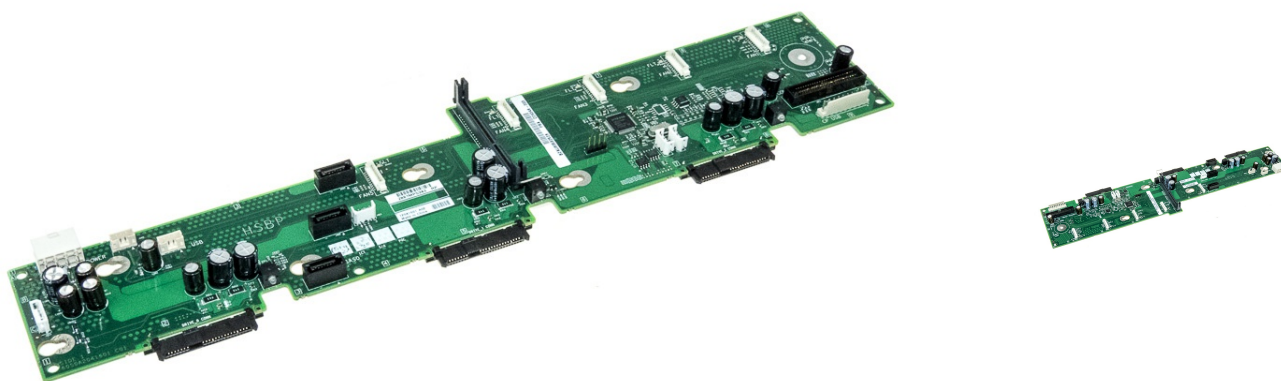

INTEL SR1500AL SAS SATA DRIVE BACKPLANE BOARD D29348-303

149,00 zł

netto: 121,14 zł

Zdjęcia produktu

Opis

INTEL SR1500AL SAS SATA DRIVE BACKPLANE BOARD D29348-303

- type: BACKPLANE BOARD
- brand: INTEL
- model: SR1500AL
- pn: D29348-303
- interface: SAS SATA