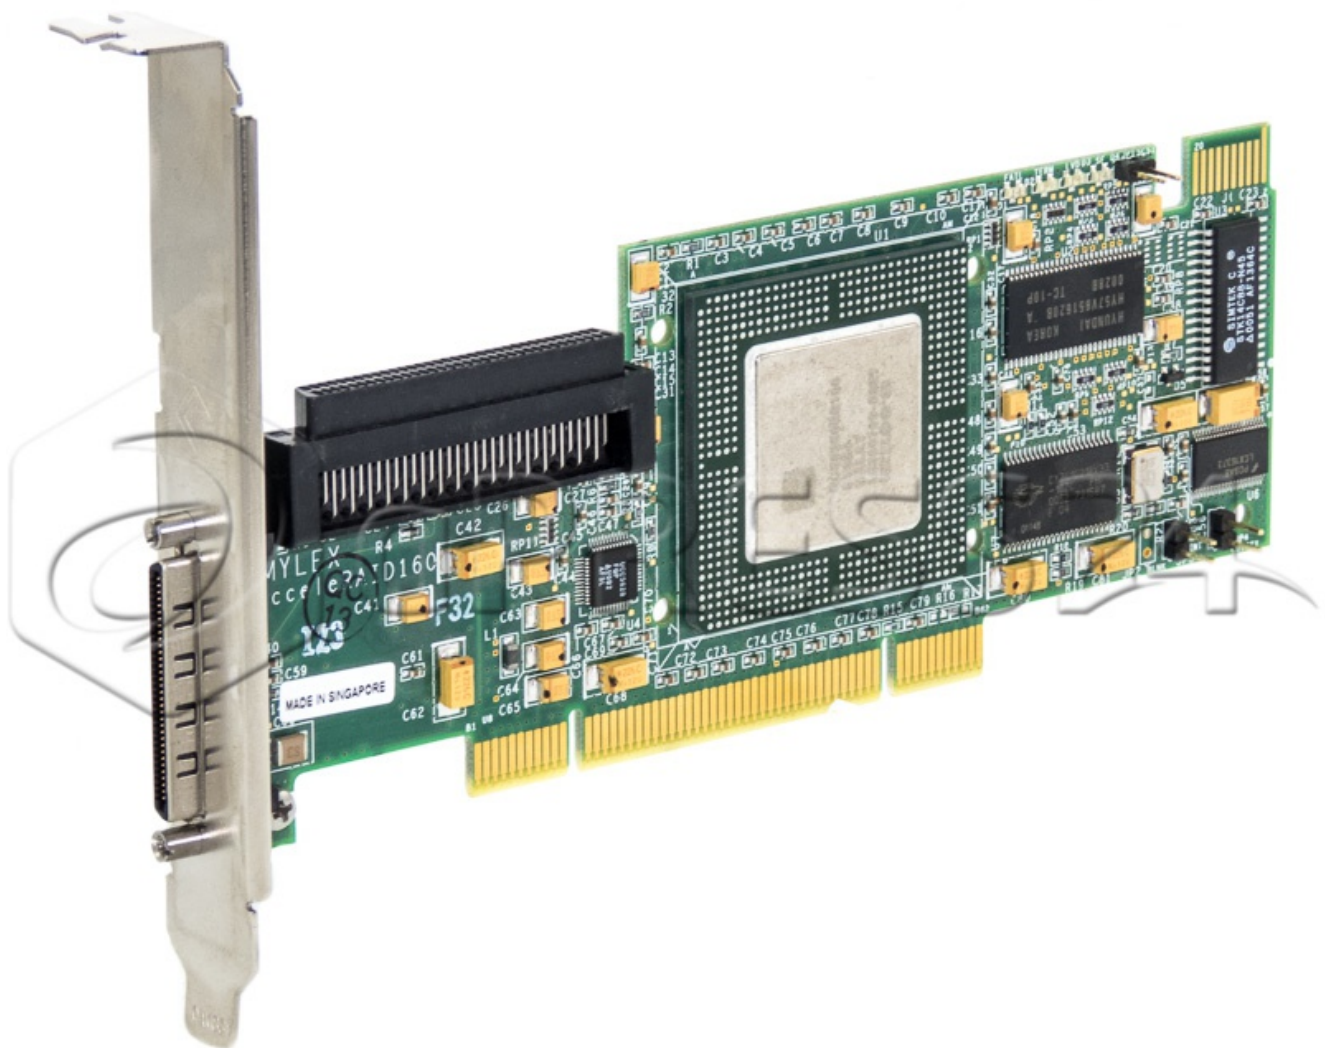

MYLEX D040473-16NB CONTROLLER ACCELE-RAID160 SCSI

550,00 PLN

Exkl. Steuern:
447,15 PLN

Product Images

Beschreibung

MYLEX D040473-16NB CONTROLLER ACCELE-RAID160 SCSI

- brand: MYLEX
- model: D040473-16NB
- bus: PCI
- interface: SCSI 68-PIN
- type: ACCELE-RAID CONTROLLER
- warranty: 36 MONTHS

Additional Information

Preis	550,00 PLN
Hersteller	Mylex
Typ złącza	PCI
Schnittstelle	SCSI
Produktzustand	Erneuert
Garantie	2 Jahre Garantie