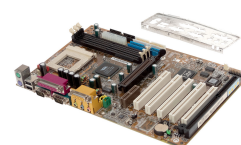

MSI MS-6309 Lite VER:2 SOCKET 370 SDRAM ATX

780,00 PLN

Exkl. Steuern:
634,15 PLN

Product Images

Additional Information

Preis	780,00 PLN
Produktzustand	Erneuert
EAN	4719072630911
Hersteller	MSI
Modell	MS-6309 Lite VER:2
Sockel	370
Chipset	VIA VT82C694X
RAM	SDRAM
Anzahl der RAM-Steckplätze	3
PCI	5
Erweiterungssteckplätze	AGP, AMR, 5x PCI, ISA, 2x IDE, 1x FDD
Anschlüsse - Rückseite	2x PS/2, 2x USB, LPT, 2x COM, MIDI-GAME, 3x AUDIO
I/O-Abschirmung	ENTHALTEN
Format	ATX
Dimension	192mm x 305mm
Garantie	2 Jahre Garantie