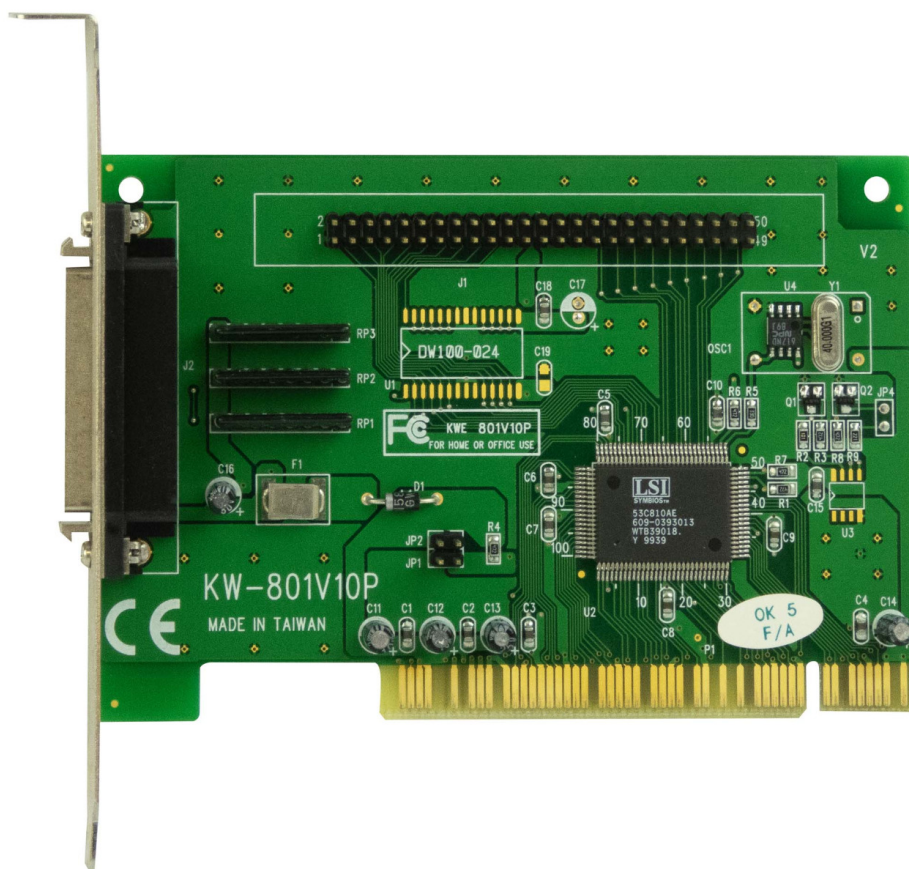

KOUTECH KW-801V10P SCSI PCI

179,00 PLN

Exkl. Steuern:
145,53 PLN

Product Images

Beschreibung

KOUTECH KW-801V10P SCSI PCI

- type: CONTROLLER SCSI
- manufacturer: KOUTECH
- model: KW-801V10P
- interface: Fast SCSI
- max storage devices: 7
- data transfer rate: 10Mbps

- internal connectors: SCSI 50-PIN
- external connectors: SCSI 68-PIN
- bus: PCI
- profile: STANDARD

Additional Information

Preis	179,00 PLN
EAN	5903864621839
Hersteller	Andere
Produktzustand	Erneuert
Garantie	2 Jahre Garantie