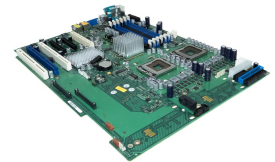

MOTHERBOARD FUJITSU-SIEMENS D2109-A11 s.771 DDR2

1.150,00 PLN

Exkl. Steuern:
934,96 PLN

Product Images

Beschreibung

MOTHERBOARD FUJITSU-SIEMENS D2109-A11 s.771 DDR2

- type: SERVER MOTHERBOARD
- brand: FUJITSU-SIEMENS
- model: D2109-A11
- socket: 2x 771
- memory: 6x DDR2
- back panel: PS2, 2x COM, VGA, 2x USB, 2x RJ45
- for: TX200 S3